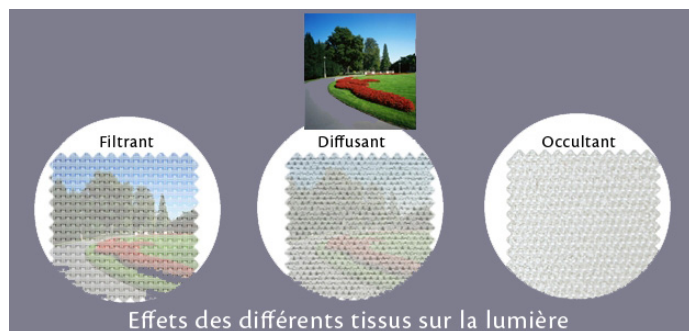

En option :

- Tissu Diffusant, Occultant ou Screen (Tissu anti-feu M1)
- Bandes en PVC
- Bandes en largeur de 89 ou 63mm
- Panachage de bandes
- Store trapèze
- Store cintré
- Motorisation avec commande filaire
- Motorisation avec radio-commande
- Autres coloris RAL pour rail à la demande
- Equerres de déport réglables